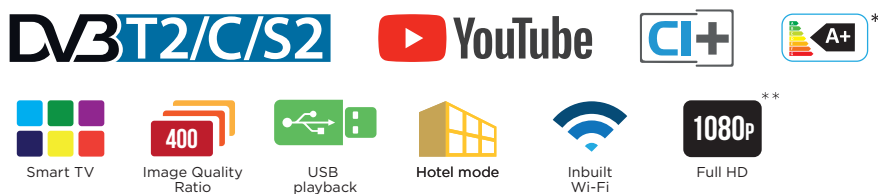

Smart TV met DVB-T2/C/S2
40" 32"

NETFLIX

* alleen 32"
** alleen 40"

Smart TV-entertainment in hoge resolutie!

De STRONG's B520 Smart TV-serie maakt het leven gemakkelijker. Geniet van geweldige kijkhoeken bij het kijken naar je favoriete shows en series op Netflix of speel FIFA met je vrienden. Mirror je mobiele scherm naar je TV. Toegang tot YouTube met een druk op de knop via Wi-Fi® of LAN. Twee HDMI-ingangen aan de achterkant, waarvan één ook ARC (Audio Return Channel) ondersteunt, waarmee u mediaspelers van derden, zoals geluidsbars, thuisbioscopen en spelconsoles kunt toevoegen.

Smart TV met DVB-T2/C/S2 40" 32"

BEELD & GELUID

Beeldfrequentie	50/60 Hz
Beeldresolutie	1920 x 1080 (FHD)
Kijkhoek	178/178 (typ.)
Beeldhelderheid (cd/m ²) static	≥240
Image Quality Ratio (IQR) - Beeldkwaliteit verhouding	400
Reactietijd (in ms)	8.5
Contrastverhouding	5000:1
Geluidtype	Stereo, Mono L/R
Luidsprekers	2 x 8 W

ACCESSORIES

Afstandsbediening	✓
Batterijen	2x AAA
Stand + schroeven	2x voetsteunen, 4x ST4x20 mm

ALGEMENE SPECIFICATIES

Kleur	zwart
Beeldscherm diagonaal (cm/inch)	101/40"
Lijstbreedte in mm	12.9/12.9/12.9/20.4
Dikte in mm (zonder staanders)	85
Afmetingen met voet (BxDxH) in mm	906x211x570
Afmetingen zonder voet (BxDxH) in mm	906x85x521
Afstand tussen de voeten in mm	84,5
Gewicht in kg (zonder verpakking)	8,5
Gewicht zonder voet in kg	6,2
Verpakkingsafmetingen (in mm)	1034x633x142
Stroomvoorziening	180 - 240 V
Energieverbruik actief (max./typ.)	75 W/60 W
Energieverbruik standby	≤0.5W
Energie label	A
Vaste voet	✓
Beugelbevestiging VESA (niet inbegrepen) in mm	100 x 200
EAN	9120072371349

SRT 32HB5203

Beeldfrequentie	50/60 Hz
Beeldresolutie	1366 x 768 (HD-ready)
Kijkhoek	178/178 (typ.)
Beeldhelderheid (cd/m ²) static	≥220
Image Quality Ratio (IQR) - Beeldkwaliteit verhouding	400
Reactietijd (in ms)	6.5
Contrastverhouding	3000:1
Geluidtype	Stereo, Mono L/R
Luidsprekers	2 x 5 W